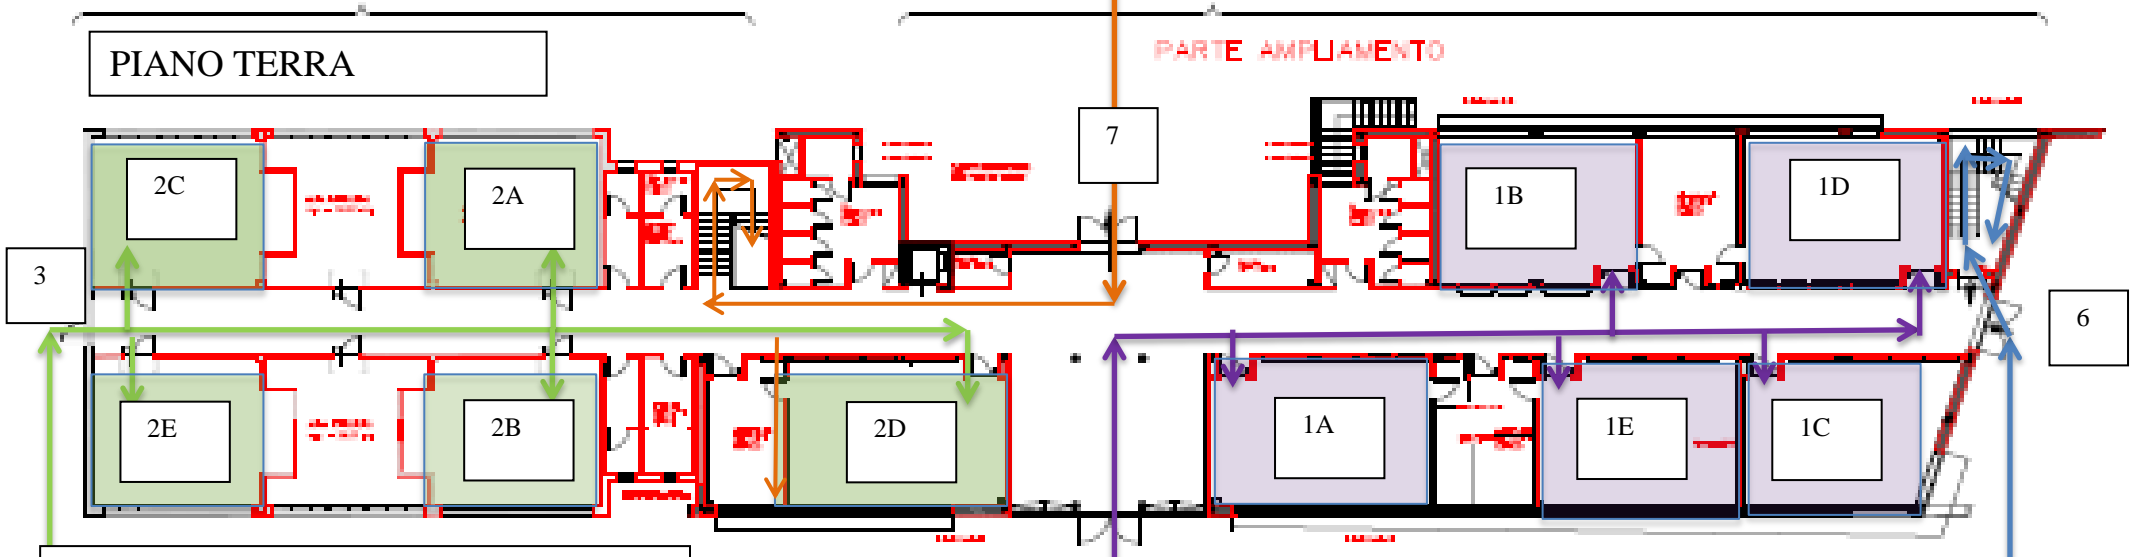

DESCRIZIONE FLUSSI (ingessi e uscite) DEGLI ALUNNI DELLA SCUOLA PRIMARIA A.S. 2021-22

SCUOLA PRIMARIA NUOVA

Cancello
C

Ingresso dal cancello C: da via Quasimodo(palestra Blu)
Ingresso delle classi Terze .
Ore 7,50 entrano le 3 ^C : classi a Modulo
Ore 8,05 entrano le classi 3^ D, 3^E a Tempo Pieno e salgono al primo piano.

PARTE NUOVA

PIANO TERRA

PARTE AMPLIAMENTO

Ingresso dal cancello A: (su via dei Gonzaga, adiacente scuola vecchia)
Sotto la tettoia entrano le classi Seconde.
Ore 7,50 entrano le 2^A, 2^ B, 2^C : classi a Modulo
Ore 8,05 entrano le classi 2^ D, 2^E a Tempo Pieno
Sotto la galleria: 3^A, 3^B verso scuola "Vecchia"

CANCELLO
A

Ingresso dal cancello B: via dei Gonzaga
Ingresso principale classi Prime .
Ore 7,50 entrano le 1^A, 1^ B, : classi a Modulo
Ore 8,05 entrano le classi 1^C, 1^ D, 1^E a Tempo Pieno

Ingresso dal cancello B: Via dei Gonzaga
Attraverso il marciapiede si accede all'ingresso nord.
Ingresso classi Quarte .
Ore 7,50 entrano le 4^A, 4^ B : classi a Modulo
Ore 8,05 entrano le classi 4^ C, 4^D a Tempo Pieno e salgono al primo piano.

PARCHEGGIO grande

SCUOLA PRIMARIA NUOVA

Cancello **B**

PRIMO PIANO

SCUOLA PRIMARIA "VECCHIA"

Ingresso dedicato delle classi 3^A e 3^B dalla galleria

Ingresso dal cancello A: su via dei Gonzaga adiacente scuola Vecchia porta al cortile interno
Ingresso classi Quinte .
 Ore 7,50 entrano le 5^A, 5^B, 5^C : classi a Modulo
 Ore 8,05 entrano le classi 5^D, 5^E a Tempo