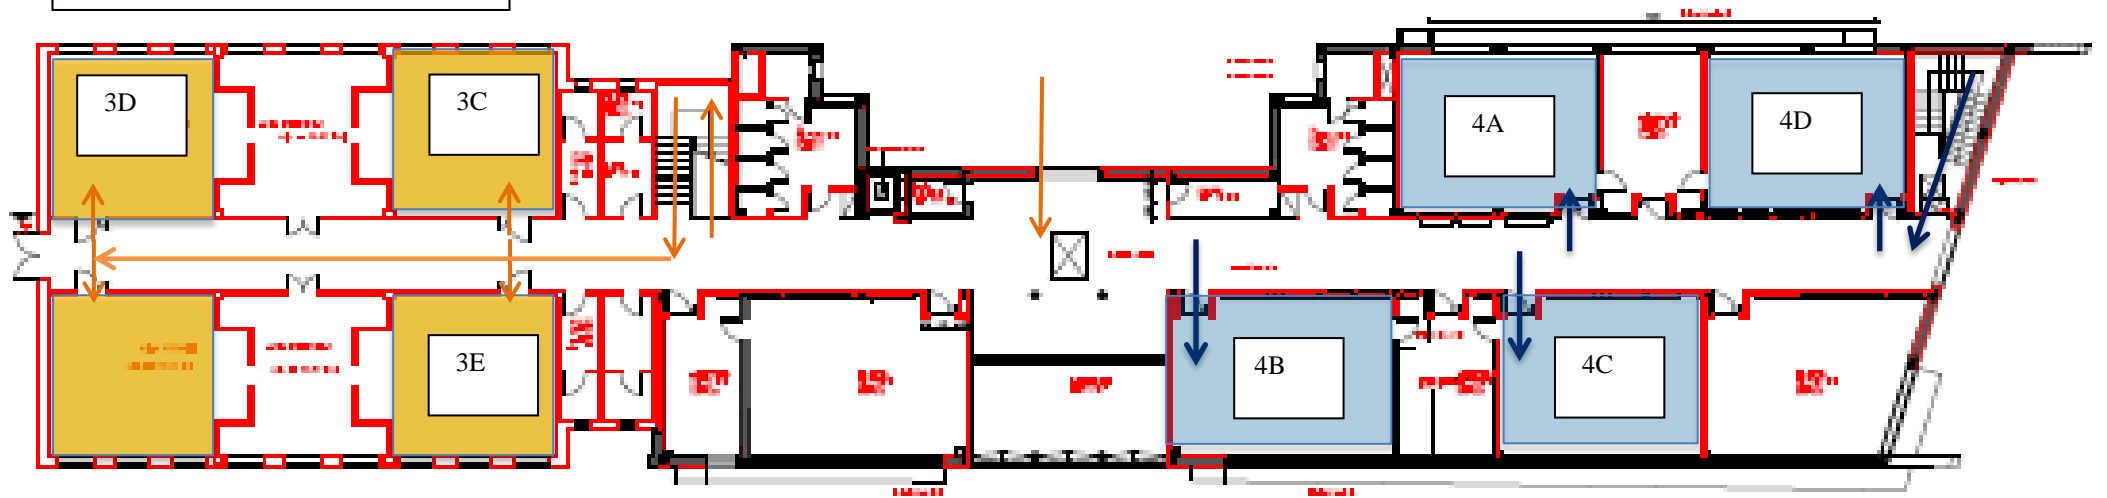

PARTE NUOVA

PIANO TERRA

PARTE AMPLIAMENTO

Ingresso dal cancello A: (su via dei Gonzaga, adiacente scuola vecchia)
Sotto la tettoia entrano le classi Seconde.
Ore 7,50 entrano le 2^A, 2^ B, 2^C : classi a Modulo
Ore 8,05 entrano le classi 2^ D, 2^E a Tempo Pieno
Sotto la galleria: 3^A, 3^B verso scuola "Vecchia"

CANCELLO
A

Ingresso dal cancello B: via dei Gonzaga
Ingresso principale classi Prime .
Ore 7,50 entrano le 1^A, 1^ B, : classi a Modulo
Ore 8,05 entrano le classi 1^C, 1^ D, 1^E a Tempo Pieno

Ingresso dal cancello B: Via dei Gonzaga
Attraverso il marciapiede si accede all'ingresso nord.
Ingresso classi Quarte .
Ore 7,50 entrano le 4^A, 4^ B : classi a Modulo
Ore 8,05 entrano le classi 4^ C, 4^D a Tempo Pieno e salgono al primo piano.

PARCHEGGIO grande

SCUOLA PRIMARIA NUOVA

Cancello **B**

PRIMO PIANO

SCUOLA PRIMARIA "VECCHIA"

Ingresso dedicato delle classi 3^A e 3^B dalla galleria

Ingresso dal cancello A: su via dei Gonzaga adiacente scuola Vecchia porta al cortile interno
Ingresso classi Quinte .
 Ore 7,50 entrano le 5^A, 5^B, 5^C : classi a Modulo
 Ore 8,05 entrano le classi 5^D, 5^E a Tempo

Ingresso dal cancello A: su via dei Gonzaga adiacente scuola Vecchia
Ingresso classi Seconde e due classi terze .
 Ore 7,50 entrano le 2^A, 2^B, 2^C, 3^A, 3^B : classi a Modulo
 Ore 8,05 entrano le classi 2^D, 2^E a Tempo Pieno.