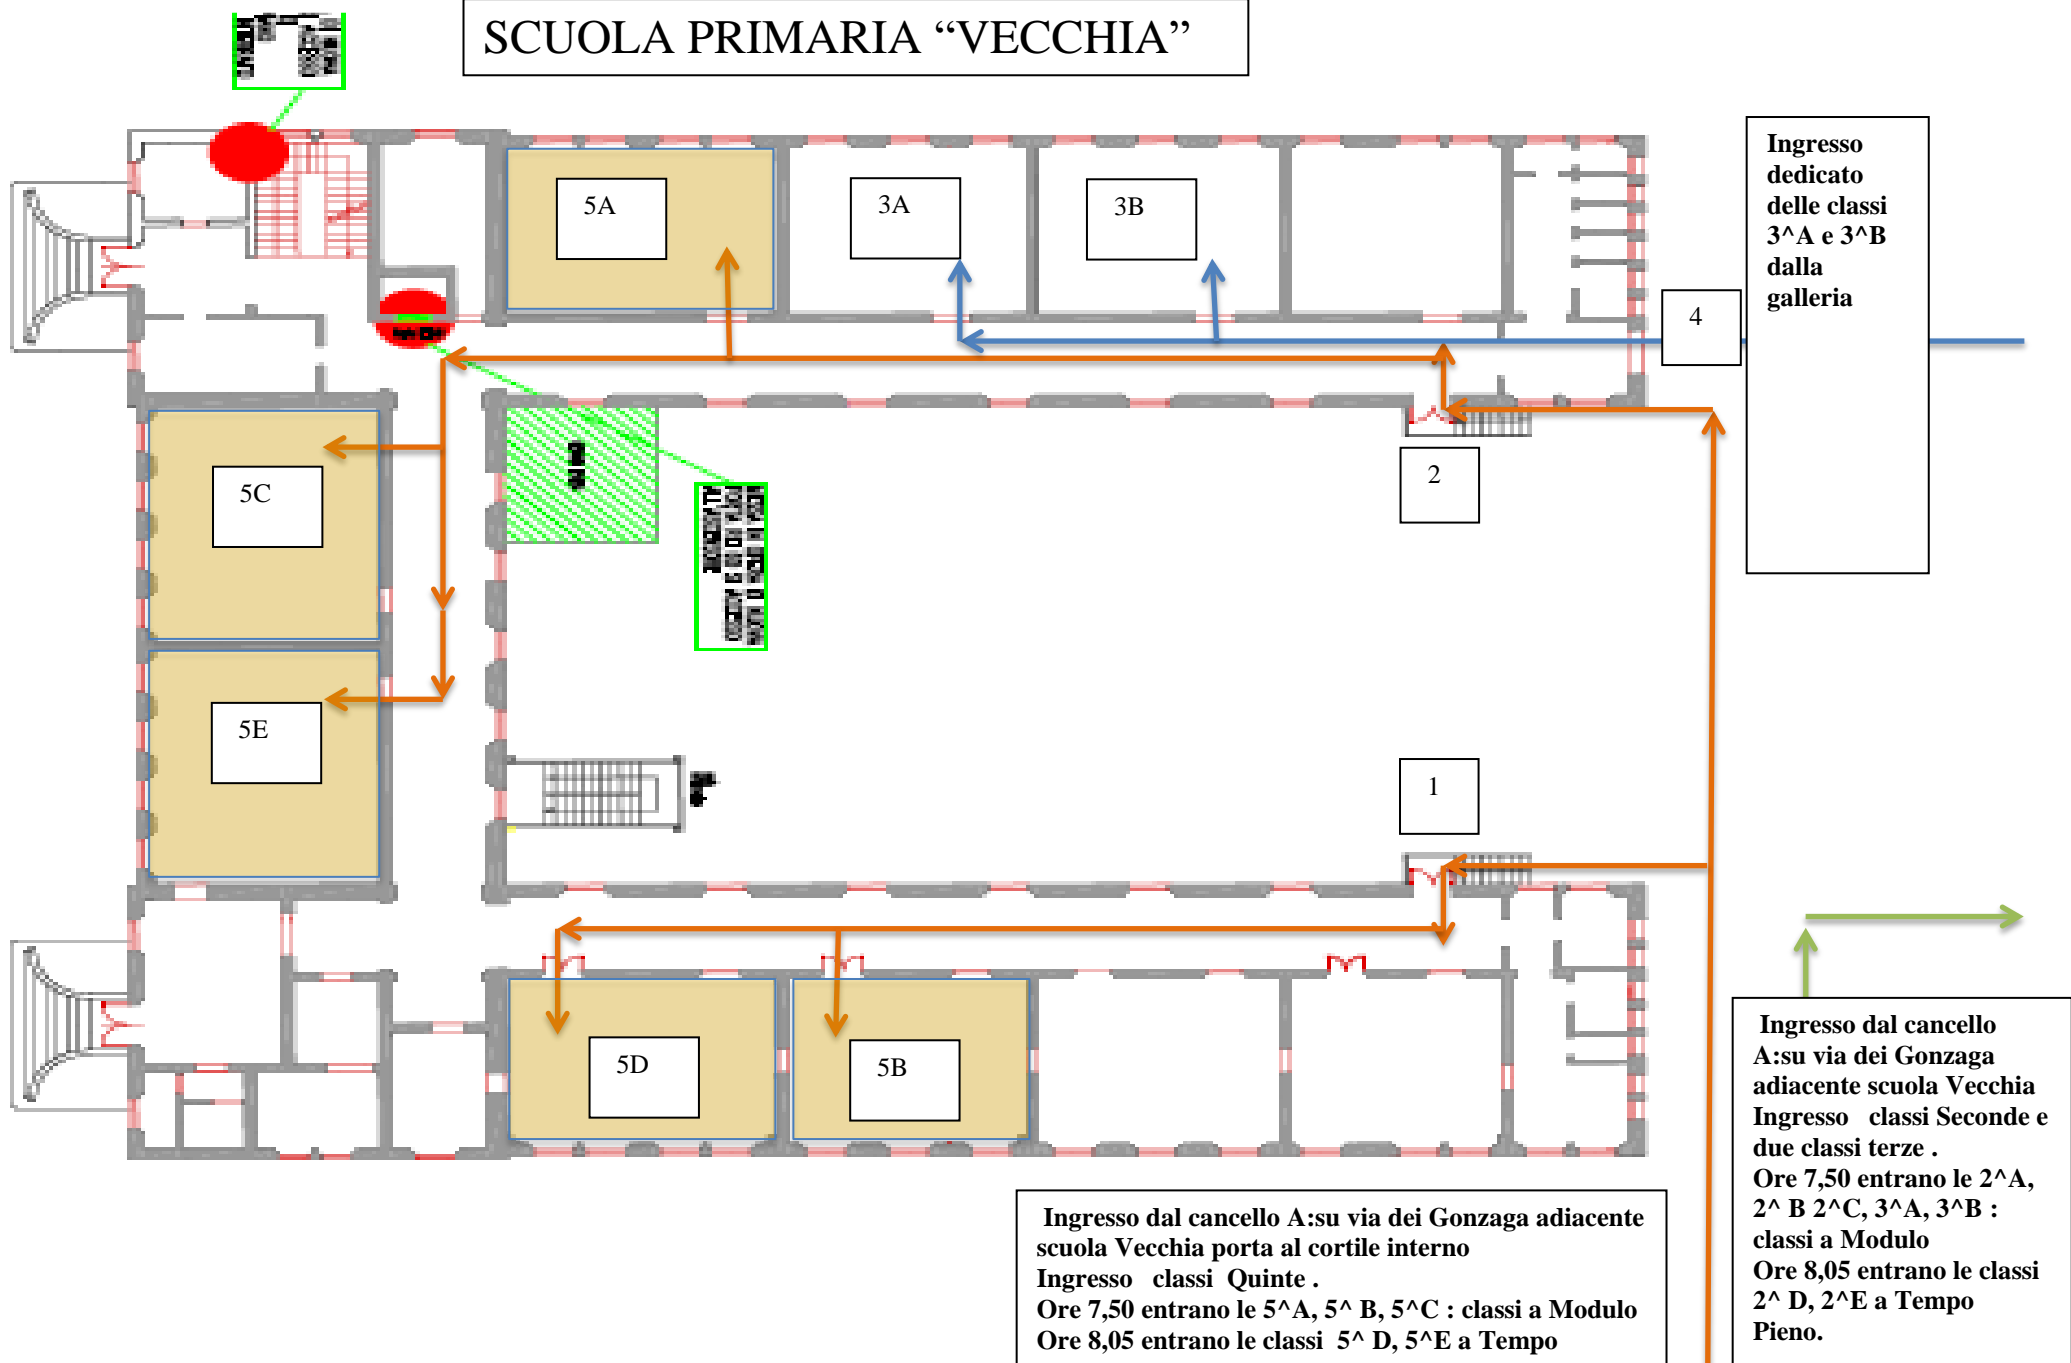

PARTE NUOVA

PIANO TERRA

PARTE AMPLIAMENTO

Ingresso dal cancello A: (su via dei Gonzaga, adiacente scuola vecchia)
Sotto la tettoia entrano le classi Seconde.
Ore 7,50 entrano le 2^A, 2^ B, 2^C : classi a Modulo
Ore 8,05 entrano le classi 2^ D, 2^E a Tempo Pieno
Sotto la galleria: 3^A, 3^B verso scuola "Vecchia"

CANCELLO
A

Ingresso dal cancello B: via dei Gonzaga
Ingresso principale classi Prime .
Ore 7,50 entrano le 1^A, 1^ B, : classi a Modulo
Ore 8,05 entrano le classi 1^C, 1^ D, 1^E a Tempo Pieno

Ingresso dal cancello B: Via dei Gonzaga
Attraverso il marciapiede si accede all'ingresso nord.
Ingresso classi Quarte .
Ore 7,50 entrano le 4^A, 4^ B : classi a Modulo
Ore 8,05 entrano le classi 4^ C, 4^D a Tempo Pieno e salgono al primo piano.

PARCHEGGIO grande

SCUOLA PRIMARIA NUOVA

Cancello **B**

PRIMO PIANO

SCUOLA PRIMARIA "VECCHIA"

Ingresso dedicato delle classi 3^A e 3^B dalla galleria

Ingresso dal cancello A: su via dei Gonzaga adiacente scuola Vecchia porta al cortile interno
Ingresso classi Quinte .
 Ore 7,50 entrano le 5^A, 5^B, 5^C : classi a Modulo
 Ore 8,05 entrano le classi 5^D, 5^E a Tempo

Ingresso dal cancello A: su via dei Gonzaga adiacente scuola Vecchia
Ingresso classi Seconde e due classi terze .
 Ore 7,50 entrano le 2^A, 2^B, 2^C, 3^A, 3^B : classi a Modulo
 Ore 8,05 entrano le classi 2^D, 2^E a Tempo Pieno.