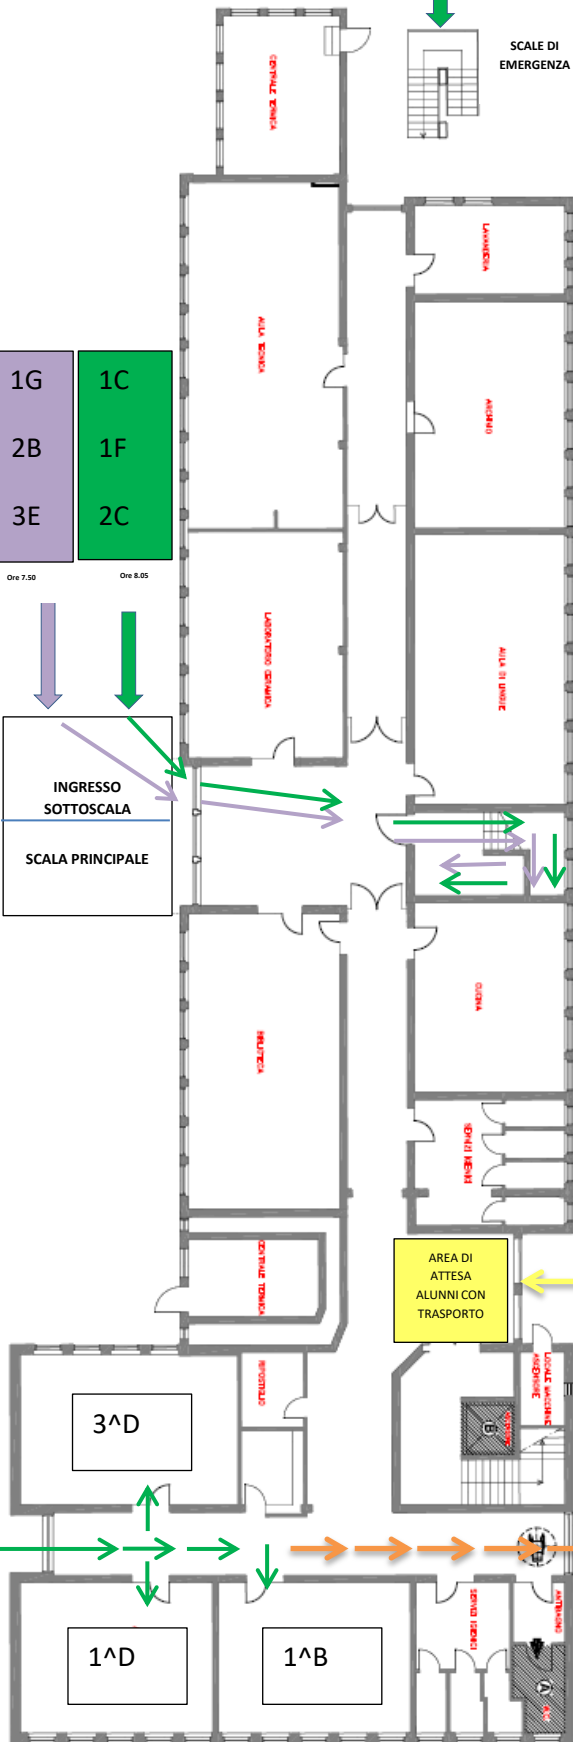

INGRESSO CANCELLO PRINCIPALE

LEGENDA

Ingresso ore 7.50

sottoscala
(1G-2B- 3E)

scala principale
(1A-3A)

ingresso ore 8.05

Sottoscala
(1C-1F-2C)

scale di emergenza
(2A-3C)

scala principale
(1E-2E-3B)

Ingresso Est
(1D-1B-3D)

Mensa
(2D-3F)

PIANO TERRA

SCALE DI EMERGENZA

INGRESSO EST

USCITA OVEST