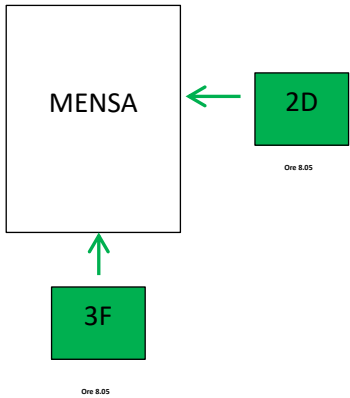

INGRESSO CANCELLO PRINCIPALE

LEGENDA

Ingresso ore 7.50

sottoscala
(1G-2B- 3E)

scala principale
(1A-3A)

ingresso ore 8.05

Sottoscala
(1C-1F-2C)

scale di emergenza
(2A-3C)

scala principale
(1E-2E-3B)

Ingresso Est
(1D-1B-3D)

Mensa
(2D-3F)

PIANO TERRA

SCALE DI EMERGENZA

INGRESSO EST

USCITA OVEST