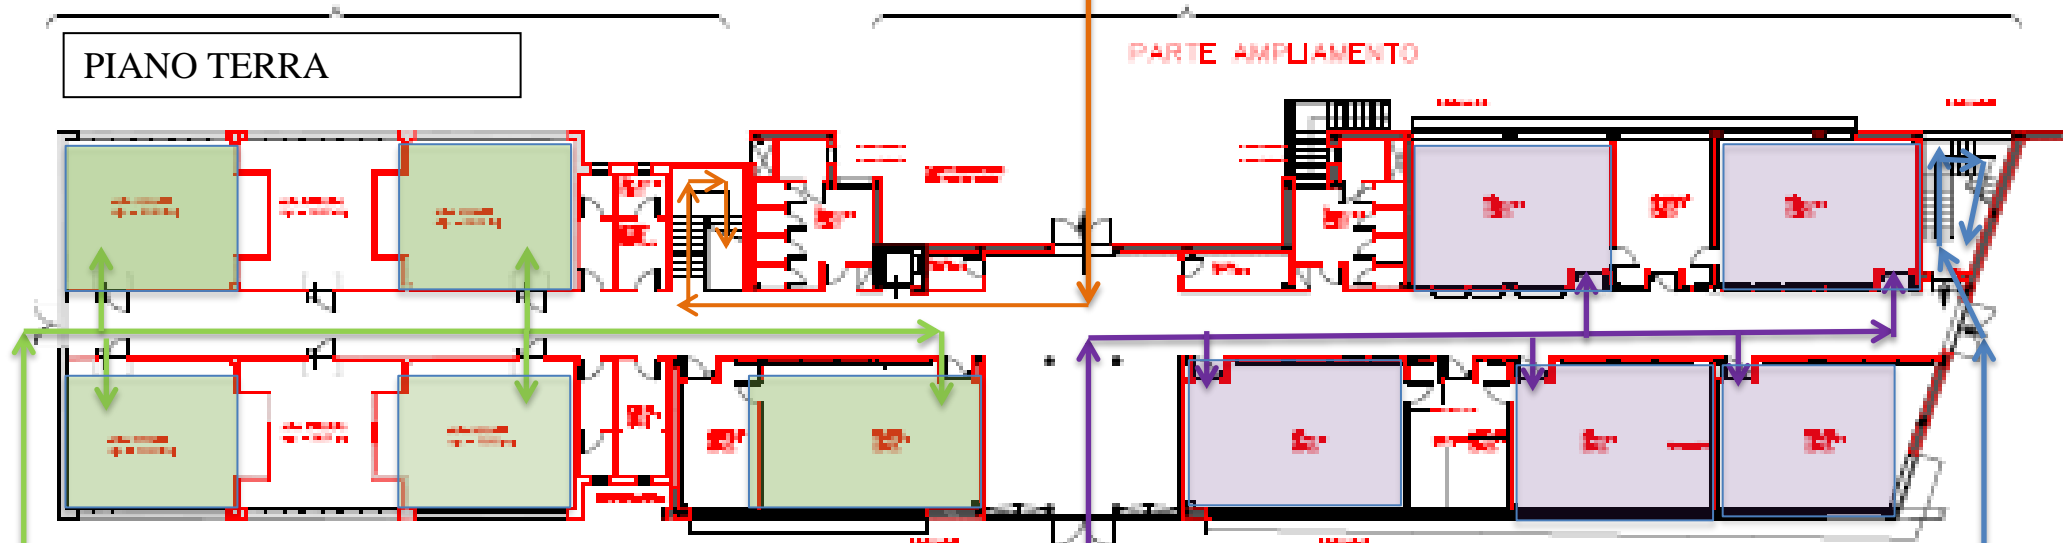

SCUOLA PRIMARIA NUOVA

Ingresso dal cancello C: da via Quasimodo (palestra Blu)
Ingresso delle classi Quinte.
Ore 7,50 entrano le 5^A, 5^B, 5^C: classi a Modulo
Ore 8,05 entrano le classi 5^D, 5^E a Tempo Pieno e salgono al primo piano.

Ingresso
C

PARTE NUOVA

PIANO TERRA

PARTE AMPLIAMENTO

Ingresso dal cancello A: (su via dei Gonzaga, adiacente scuola vecchia)
Sotto la tettoia entrano solo le classi Prime.
Ore 7,50 entrano le 1^A, 1^B, 1^C: classi a Modulo
Ore 8,05 entrano le classi 1^D, 1^E a Tempo Pieno

Ingresso
A

Ingresso dal cancello B: via dei Gonzaga
Ingresso principale classi Seconde.
Ore 7,50 entrano le 2^A, 2^B, 2^C: classi a Modulo
Ore 8,05 entrano le classi 2^D, 2^E a Tempo Pieno

Ingresso
B

Ingresso dal cancello B: Via dei Gonzaga
Ingresso principale classi Terze.
Ore 7,50 entrano le 3^A, 3^B: classi a Modulo
Ore 8,05 entrano le classi 3^C, 3^D a Tempo Pieno e salgono al primo piano.

PARCHEGGIO

SCUOLA PRIMARIA NUOVA

PRIMO PIANO

SCUOLA PRIMARIA VECCHIA

PIANTA PIANO RIALZATO

Ingresso dal cancello A: su via dei Gonzaga adiacente scuola Vecchia porta al cortile interno
Ingresso classi Quarte .
Ore 7,50 entrano le 4^A, 4^B, 4^C : classi a Modulo
Ore 8,05 entrano le classi 4^D, 4^{DE} a Tempo