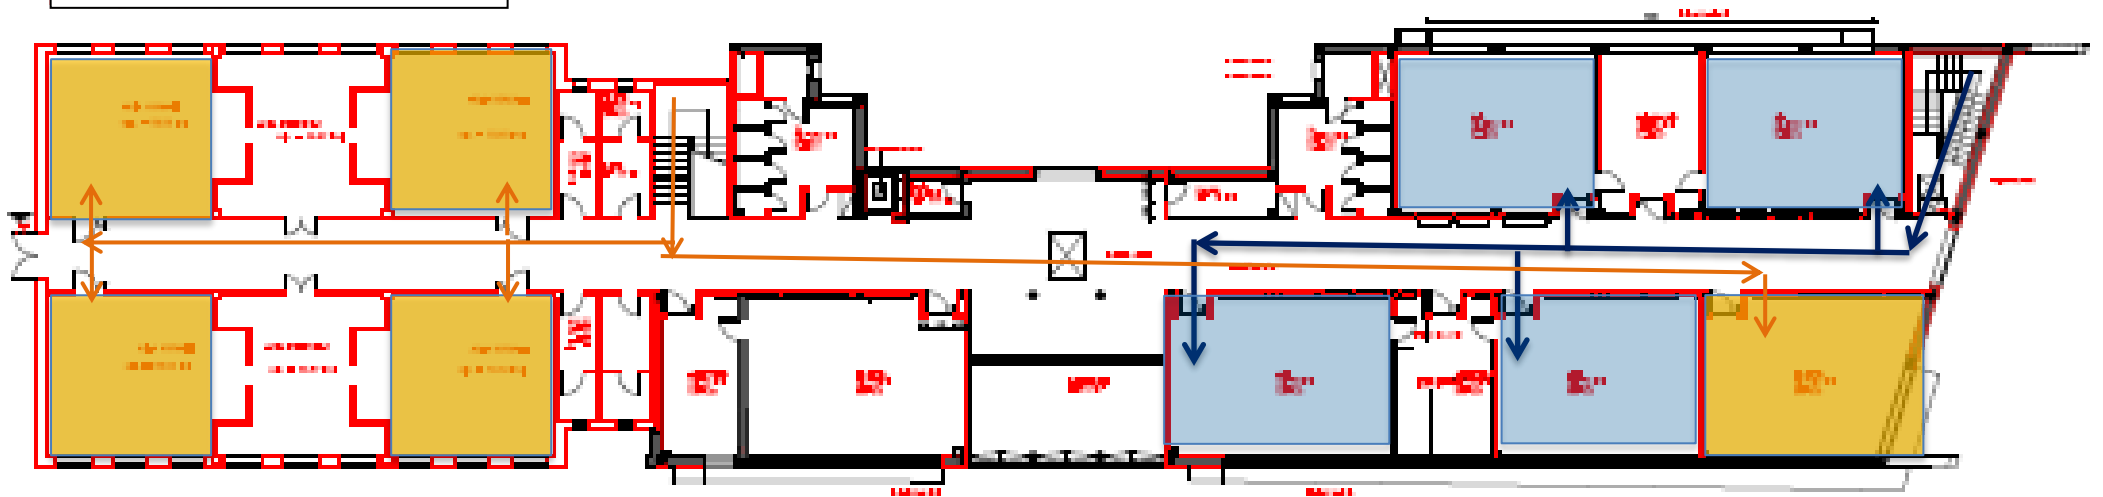

Ingresso
C

PARTE NUOVA

PIANO TERRA

PARTE AMPLIAMENTO

Ingresso dal cancello A: (su via dei Gonzaga, adiacente scuola vecchia)
Sotto la tettoia entrano solo le classi Prime.
Ore 7,50 entrano le 1^A, 1^B, 1^C: classi a Modulo
Ore 8,05 entrano le classi 1^D, 1^E a Tempo Pieno

Ingresso
A

Ingresso dal cancello B: via dei Gonzaga
Ingresso principale classi Seconde.
Ore 7,50 entrano le 2^A, 2^B, 2^C: classi a Modulo
Ore 8,05 entrano le classi 2^D, 2^E a Tempo Pieno

Ingresso
B

Ingresso dal cancello B: Via dei Gonzaga
Ingresso principale classi Terze.
Ore 7,50 entrano le 3^A, 3^B: classi a Modulo
Ore 8,05 entrano le classi 3^C, 3^D a Tempo Pieno e salgono al primo piano.

PARCHEGGIO

SCUOLA PRIMARIA NUOVA

PRIMO PIANO

SCUOLA PRIMARIA VECCHIA

PIANTA PIANO RIALZATO

Ingresso dal cancello A: su via dei Gonzaga adiacente scuola Vecchia porta al cortile interno
Ingresso classi Quarte .
Ore 7,50 entrano le 4^A, 4^B, 4^C : classi a Modulo
Ore 8,05 entrano le classi 4^D, 4^{DE} a Tempo

Ingresso dal cancello A: su via dei Gonzaga adiacente scuola Vecchia
Ingresso classi Prime .
Ore 7,50 entrano le 1^A, 1^B 1^C: classi a Modulo
Ore 8,05 entrano le classi 1^D, 1^E a Tempo Pieno.

INGRESSO